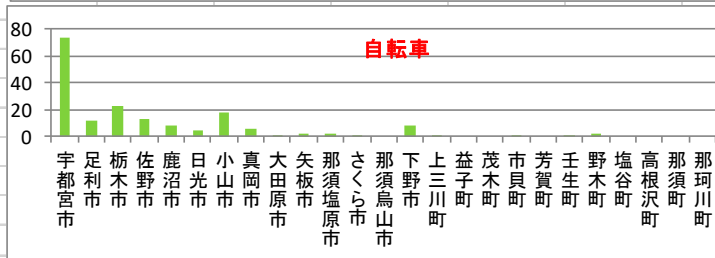

乗物等盗難防止だより

栃木県警察本部
生活安全企画課
令和4年4月号
TEL 028-621-0110(代)

◎乗物盗発生状況（令和4年3月末）

	自動車	オートバイ	自転車
宇都宮市	31	9	74
足利市	6	2	12
栃木市	5	1	22
佐野市	3	0	13
鹿沼市	2	0	8
日光市	1	0	4
小山市	20	2	18
真岡市	8	2	6
大田原市	0	0	1
矢板市	0	0	2
那須塩原市	1	1	2
さくら市	0	0	1
那須烏山市	0	0	0
下野市	3	0	8
上三川町	6	0	1
益子町	0	0	0
茂木町	0	0	0
市貝町	0	0	1
芳賀町	0	0	0
壬生町	0	0	1
野木町	3	0	2
塩谷町	0	0	0
高根沢町	0	0	0
那須町	0	0	0
那珂川町	0	0	0
合計	89	17	176