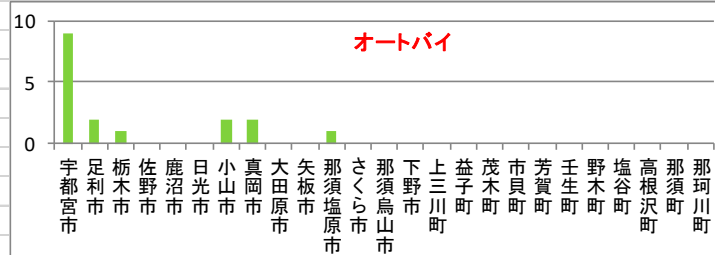

乗物等盗難防止だより

栃木県警察本部
生活安全企画課
令和4年4月号
TEL 028-621-0110(代)

◎乗物盗発生状況（令和4年3月末）

	自動車	オートバイ	自転車
宇都宮市	31	9	74
足利市	6	2	12
栃木市	5	1	22
佐野市	3	0	13
鹿沼市	2	0	8
日光市	1	0	4
小山市	20	2	18
真岡市	8	2	6
大田原市	0	0	1
矢板市	0	0	2
那須塩原市	1	1	2
さくら市	0	0	1
那須烏山市	0	0	0
下野市	3	0	8
上三川町	6	0	1
益子町	0	0	0
茂木町	0	0	0
市貝町	0	0	1
芳賀町	0	0	0
壬生町	0	0	1
野木町	3	0	2
塩谷町	0	0	0
高根沢町	0	0	0
那須町	0	0	0
那珂川町	0	0	0
合計	89	17	176