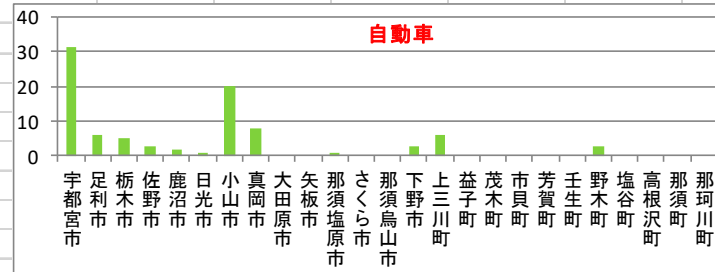

乗物等盗難防止だより

栃木県警察本部
生活安全企画課
令和4年4月号
TEL 028-621-0110(代)

◎乗物盗発生状況（令和4年3月末）

	自動車	オートバイ	自転車
宇都宮市	31	9	74
足利市	6	2	12
栃木市	5	1	22
佐野市	3	0	13
鹿沼市	2	0	8
日光市	1	0	4
小山市	20	2	18
真岡市	8	2	6
大田原市	0	0	1
矢板市	0	0	2
那須塩原市	1	1	2
さくら市	0	0	1
那須烏山市	0	0	0
下野市	3	0	8
上三川町	6	0	1
益子町	0	0	0
茂木町	0	0	0
市貝町	0	0	1
芳賀町	0	0	0
壬生町	0	0	1
野木町	3	0	2
塩谷町	0	0	0
高根沢町	0	0	0
那須町	0	0	0
那珂川町	0	0	0
合計	89	17	176

自動車盗に注意!

令和4年3月末89件発生（前年比+24件）

県内ではSUV車・高級車等の盗難被害が増加しています。

被害に遭ったほとんどの車が施錠されており、イモビライザーなどの盗難防止装置を備え付けている車も被害に遭っています。

プラスワンの防犯対策を日常的に実施するように呼び掛けてください。

【防犯対策】

- ・ハンドルロックやタイヤロックなど物理的に固定する対策(見せる防犯)
- ・車に人が近づくと大音量を発する警報装置の設置
- ・車の前にフェンスや別車両など障害物の設置
- ・車にシートカバーを被せて車を隠す対策