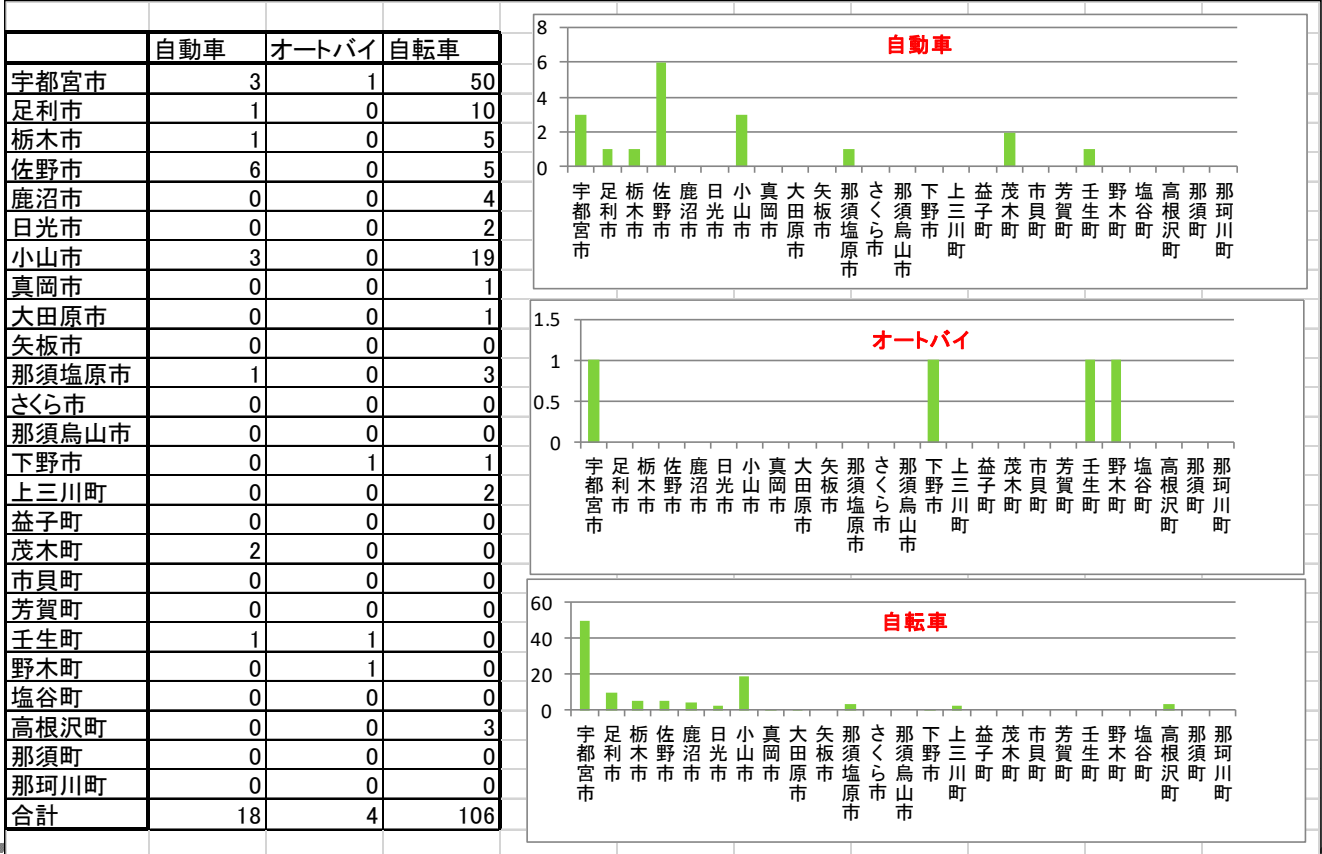

乗物等盗難防止だより

栃木県警察本部
生活安全企画課
令和5年2月号
TEL 028-621-0110(代)

◎ 乗物盗発生状況（令和5年1月末）

令和5年1月中の乗物盗の発生状況

栃木県内では、令和5年1月中、(前年同月比)

自動車盗 **18件** (−13件)

オートバイ盗 **4件** (0件)

自転車盗 **106件** (+47件)