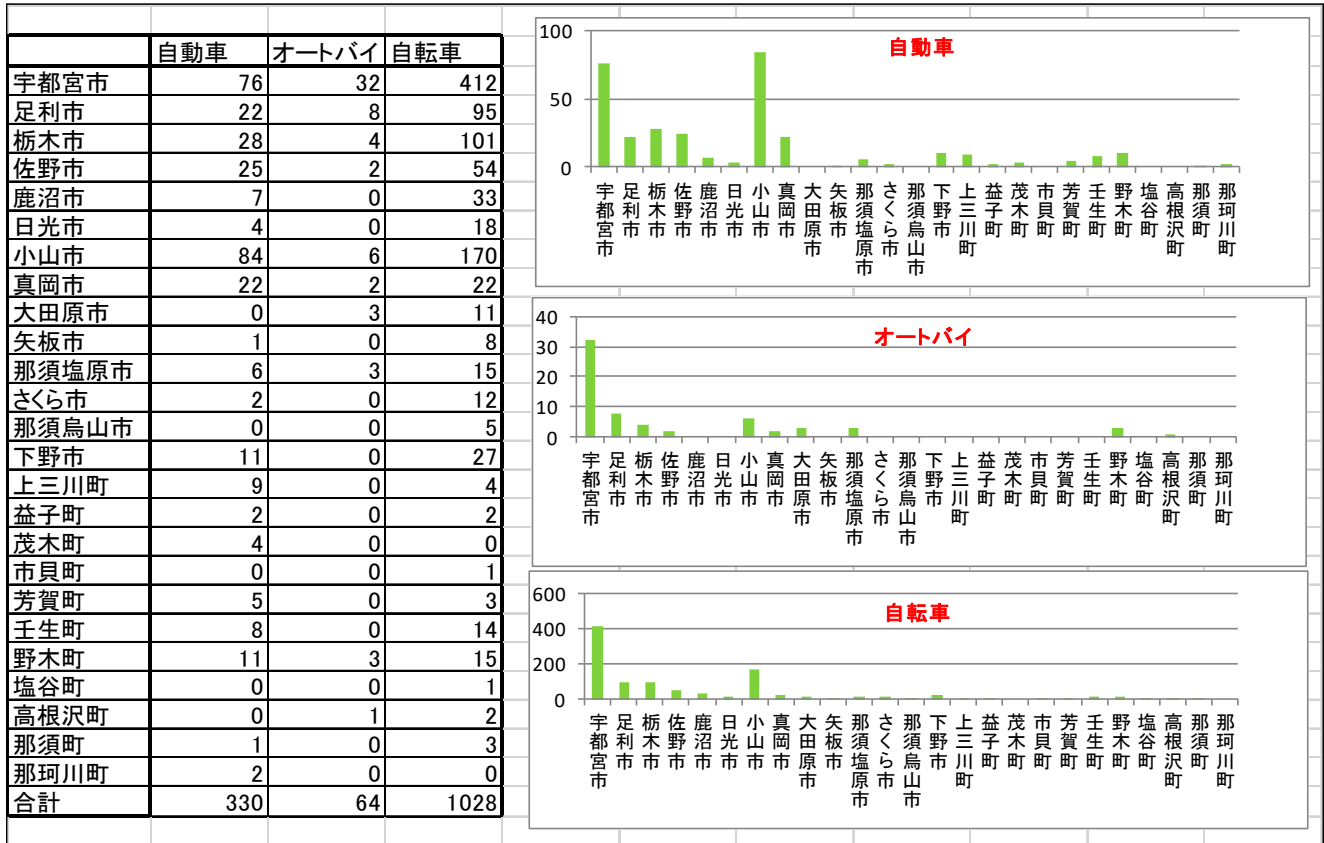

乗物等盗難防止だより

栃木県警察本部
生活安全企画課
令和5年1月号
TEL 028-621-0110(代)

◎ 乗物盗発生状況（令和4年12月末）

令和4年中の乗物盗の発生状況

栃木県内では、令和4年中、

自動車盗 **330件** (前年比 +19件)

オートバイ盗 **64件** (前年比 +4件)

自転車盗 **1028件** (前年比 +16件)

となりました。

【特に被害が多かった車種】

○トヨタ・ランドクルーザー等の四駆車

○日産スカイライン等のスポーツ車

○レクサス・LS、LX、RX等の高級車

【盗難防止対策】

ハンドルロック等のプラスワンの防犯対策について、働きかけをお願いします。