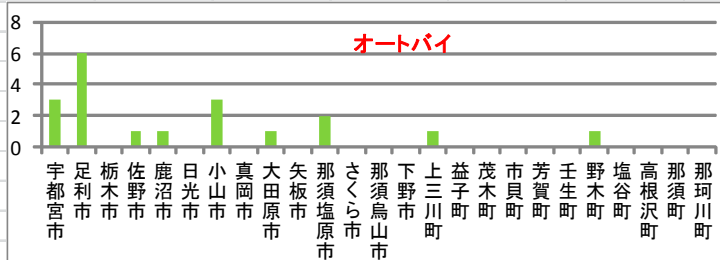

乗物等盗難防止 だより

栃木県警察本部
生活安全企画課
令和3年6月号
Tel 028-621-0110(代)

◎ 乗物盗発生状況（令和3年5月末）

	自動車	オートバイ	自転車
宇都宮市	19	3	156
足利市	6	6	28
栃木市	12	0	30
佐野市	8	1	11
鹿沼市	4	1	10
日光市	0	0	4
小山市	9	3	69
真岡市	12	0	19
大田原市	6	1	5
矢板市	1	0	6
那須塩原市	4	2	19
さくら市	2	0	5
那須烏山市	4	0	0
下野市	5	0	13
上三川町	2	1	3
益子町	0	0	0
茂木町	2	0	0
市貝町	3	0	0
芳賀町	3	0	1
壬生町	5	0	3
野木町	0	1	4
塩谷町	0	0	0
高根沢町	1	0	7
那須町	2	0	0
那珂川町	2	0	0
合計	112	19	393