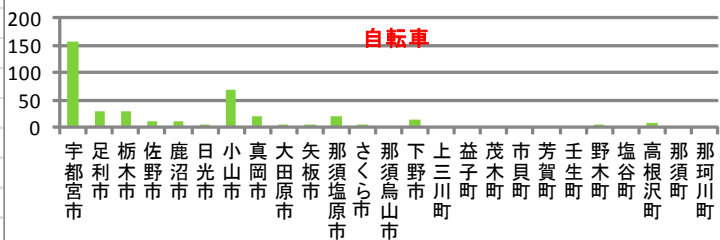

乗物等盗難防止 だより

栃木県警察本部
生活安全企画課
令和3年6月号
Tel 028-621-0110(代)

◎ 乗物盗発生状況（令和3年5月末）

	自動車	オートバイ	自転車
宇都宮市	19	3	156
足利市	6	6	28
栃木市	12	0	30
佐野市	8	1	11
鹿沼市	4	1	10
日光市	0	0	4
小山市	9	3	69
真岡市	12	0	19
大田原市	6	1	5
矢板市	1	0	6
那須塩原市	4	2	19
さくら市	2	0	5
那須烏山市	4	0	0
下野市	5	0	13
上三川町	2	1	3
益子町	0	0	0
茂木町	2	0	0
市貝町	3	0	0
芳賀町	3	0	1
壬生町	5	0	3
野木町	0	1	4
塩谷町	0	0	0
高根沢町	1	0	7
那須町	2	0	0
那珂川町	2	0	0
合計	112	19	393