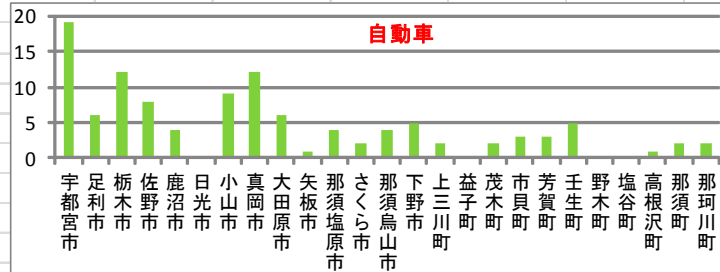

乗物等盗難防止 だより

栃木県警察本部
生活安全企画課
令和3年6月号
Tel 028-621-0110(代)

◎ 乗物盗発生状況（令和3年5月末）

	自動車	オートバイ	自転車
宇都宮市	19	3	156
足利市	6	6	28
栃木市	12	0	30
佐野市	8	1	11
鹿沼市	4	1	10
日光市	0	0	4
小山市	9	3	69
真岡市	12	0	19
大田原市	6	1	5
矢板市	1	0	6
那須塩原市	4	2	19
さくら市	2	0	5
那須烏山市	4	0	0
下野市	5	0	13
上三川町	2	1	3
益子町	0	0	0
茂木町	2	0	0
市貝町	3	0	0
芳賀町	3	0	1
壬生町	5	0	3
野木町	0	1	4
塩谷町	0	0	0
高根沢町	1	0	7
那須町	2	0	0
那珂川町	2	0	0
合計	112	19	393