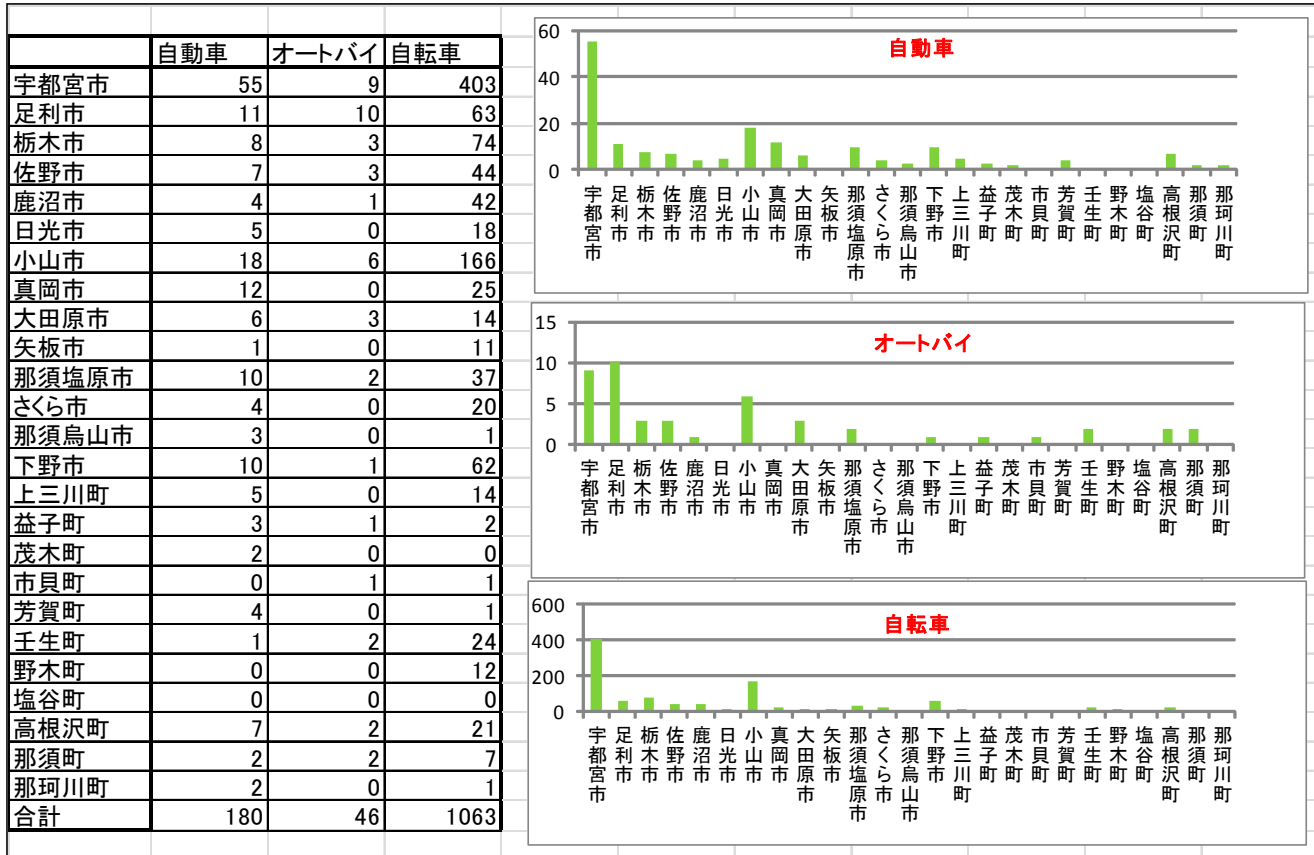

乗物等盗難防止 だより

栃木県警察本部
生活安全企画課
令和3年1月号
TEL 028-621-0110(代)

◎ 乗物盗発生状況（令和2年12月末）

令和2年中の乗物盗の発生状況

【自動車盗の発生状況】

栃木県内では、令和2年中、

自動車盗 **180件** (前年比-105件)

オートバイ盗 **46件** (前年比-28件)

自転車盗 **1063件** (前年比-683件)

と減少しました。

【特に被害が多かった車種】

○トヨタ・ランドクルーザー等の四駆

○日産スカイライン等のスポーツ車

○レクサス・LS、LX、RX等の高級車

【盗難防止対策】

イモビライザー搭載車も被害に遭っていますので、引き続きハンドルロック等のプラスワンの防犯対策の呼びかけにご協力をお願いします。